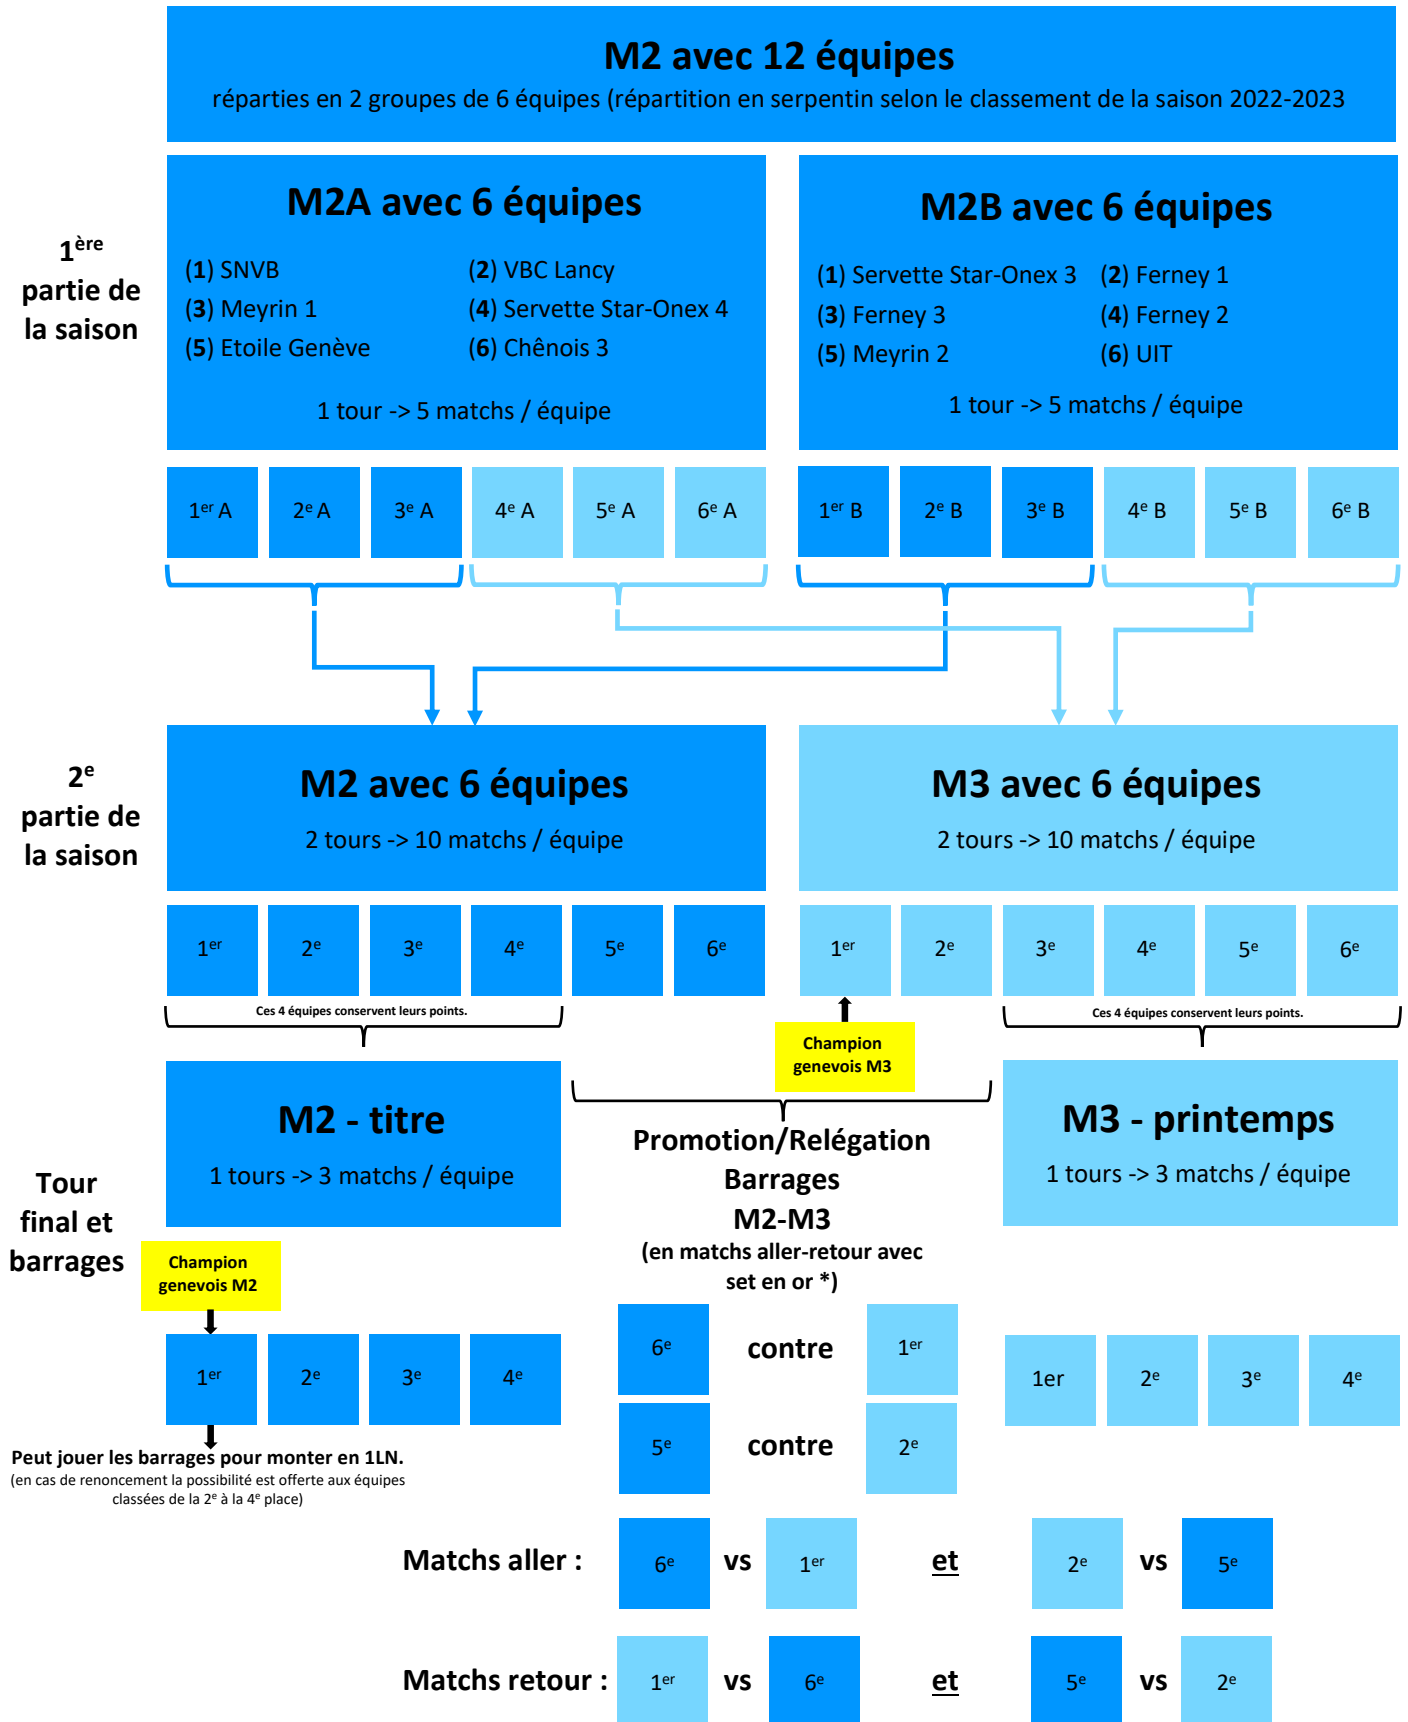

Modus LR masculines pour la saison 2023-2024

modus validé lors du CLR du 15 mai 2023

* Les résultats des deux matchs donnent des points comme en saison régulière :
 - 3 points pour une victoire, 3-0 ou 3-1 - 2 points pour une victoire de 3-2,
 - 1 point pour une défaite 2-3, - 0 point pour une perte 1-3 ou 0-3.
 Le set en or sera joué si, à la fin des deux matchs, les équipes sont à égalité de points.

Si le nombre d'équipes reste similaire, le modus pour la saison 2024-2025 sera :

1^{ère}
partie de
la saison

M2 avec 6 équipes

2 tours -> 10 matchs / équipe

M3 avec 6 équipes

2 tours -> 10 matchs / équipe

2^e
partie de
la saison

M2 – titre

4 équipes

2 tours -> 6 matchs / équipe

M2 – M3

4 équipes

2 tours -> 6 matchs / équipe

M3 - printemps

4 équipes

2 tours -> 6 matchs / équipe